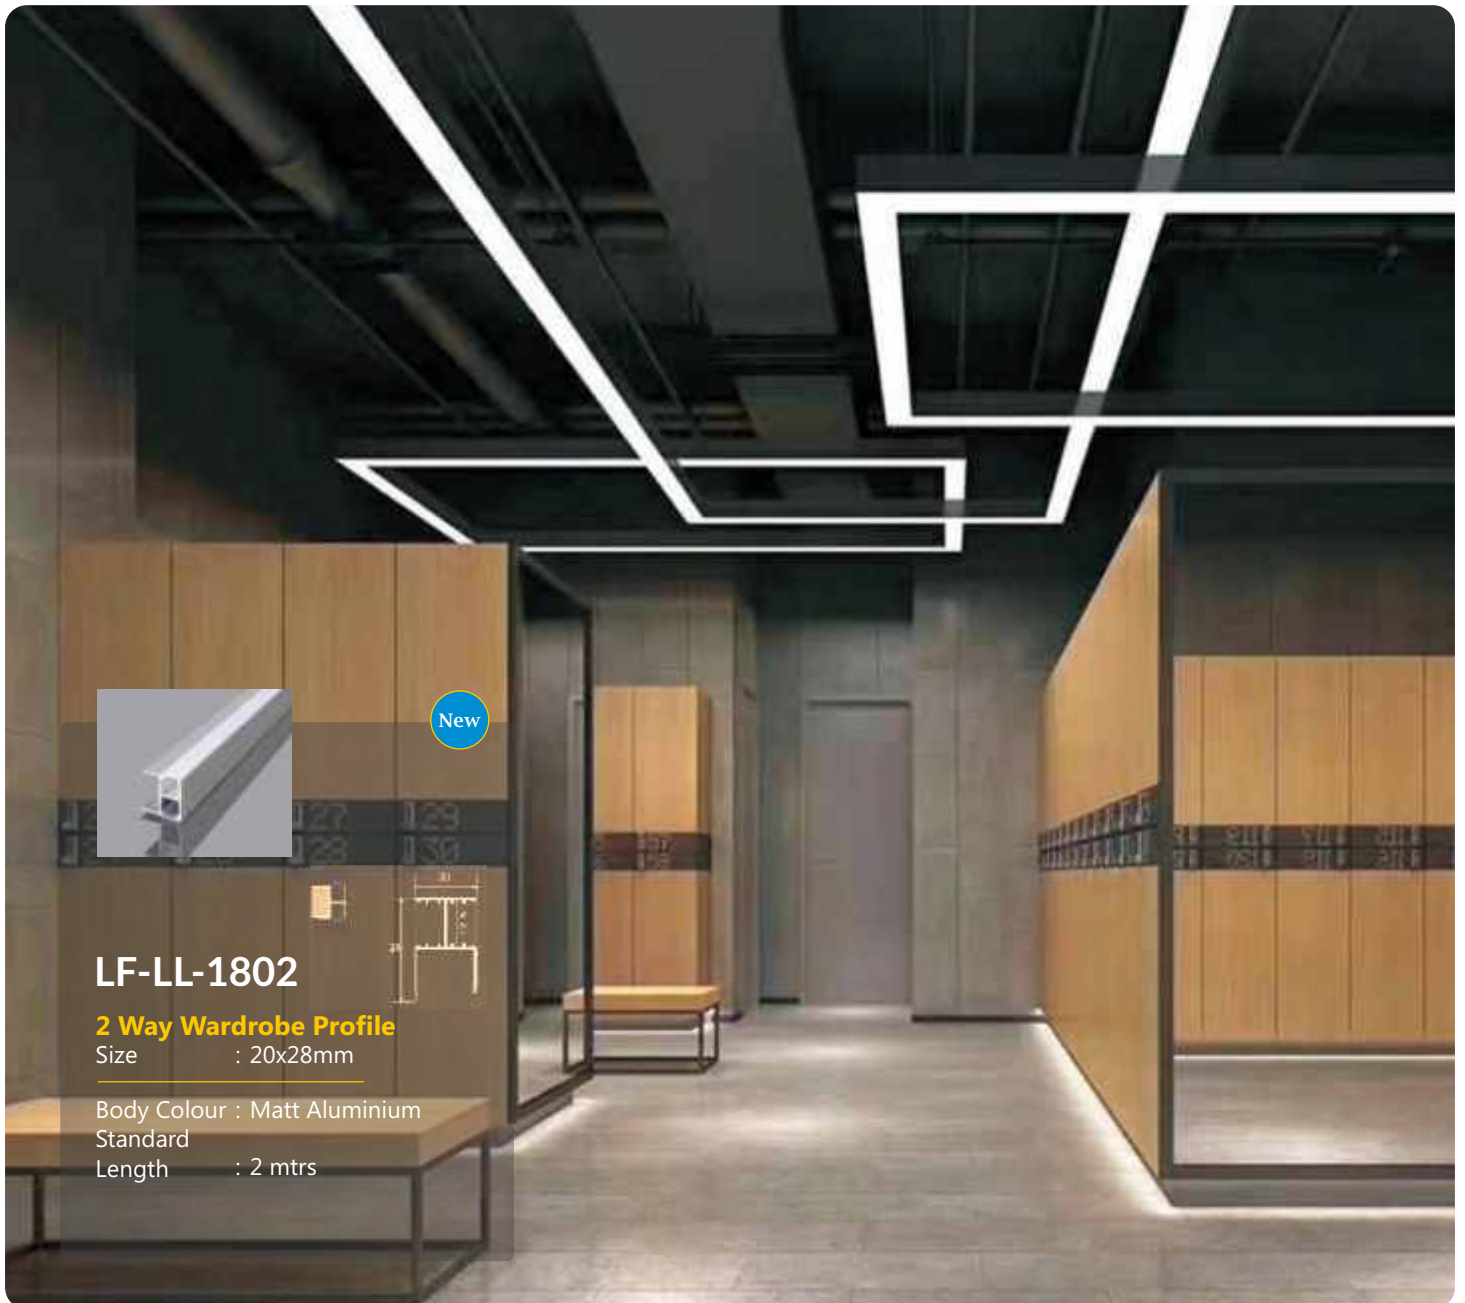

**LF-LL-1801**

**Glass Shelf Profile**

Size : 11.2x11.2mm

Body Colour : Matt Aluminium  
Standard

Length : 2 mtrs

New

**LF-LL-1802**

**2 Way Wardrobe Profile**