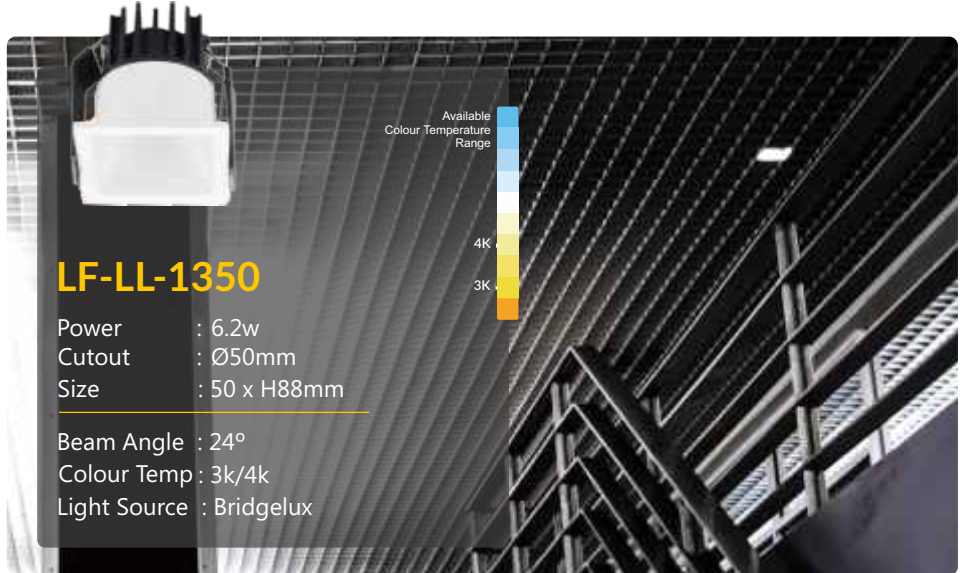

COB RECESSED DOWNLIGHTS

LF-LL-1349 Frame

Power : 2 x 6.22w
Size : 120 x H50mm

Beam Angle : 24°
Colour Temp : 3K/4K
Light Source : Bridgelux

LF-LL-1350

Power : 6.2w
Cutout : Ø50mm
Size : 50 x H88mm

Beam Angle : 24°
Colour Temp : 3k/4k
Light Source : Bridgelux

LF-LL-1369

Power : 7w
Cutout : Ø75mm

Beam Angle : 35°
Colour Temp : 3K/4K
Light Source : Cree

LF-LL-1370

Power : 12w
Cutout : Ø90mm

LF-LL-1456

Power : 7w
Cutout : Ø75mm

Beam Angle : 35°
Colour Temp : 3K/4K
Light Source : Cree
Reflector : White/Black/Gold