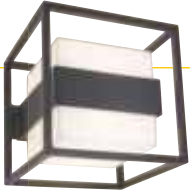

Power : 13w

Body Colour : Graphite Grey  
Light Source : Seoul

IP Rating : IP 54  
Size : 161x141mm

3K