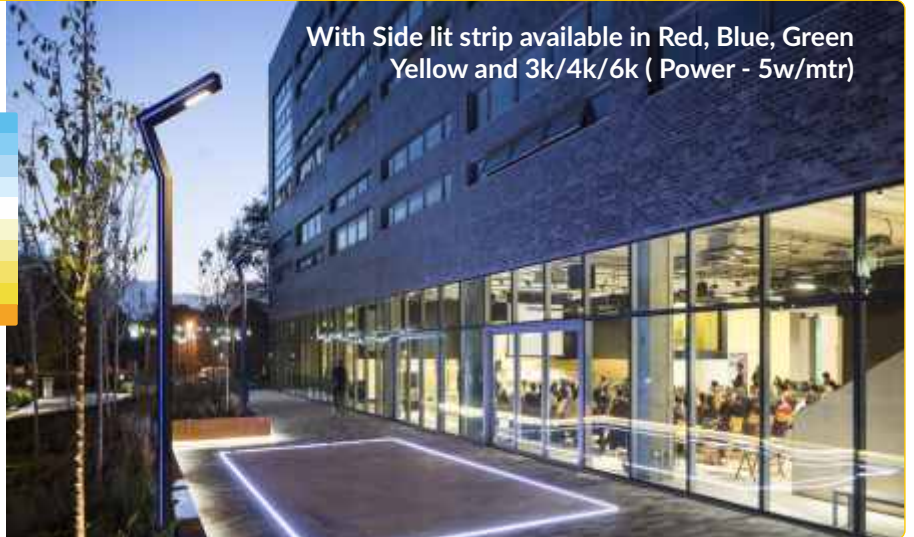

## LF-LL-1408A

Power : 30w/60w

Light Source : Osram  
 Body Colour : Dark Grey  
 Material : Aluminium  
 Size : 80x120mm  
 Height : 3 Mts