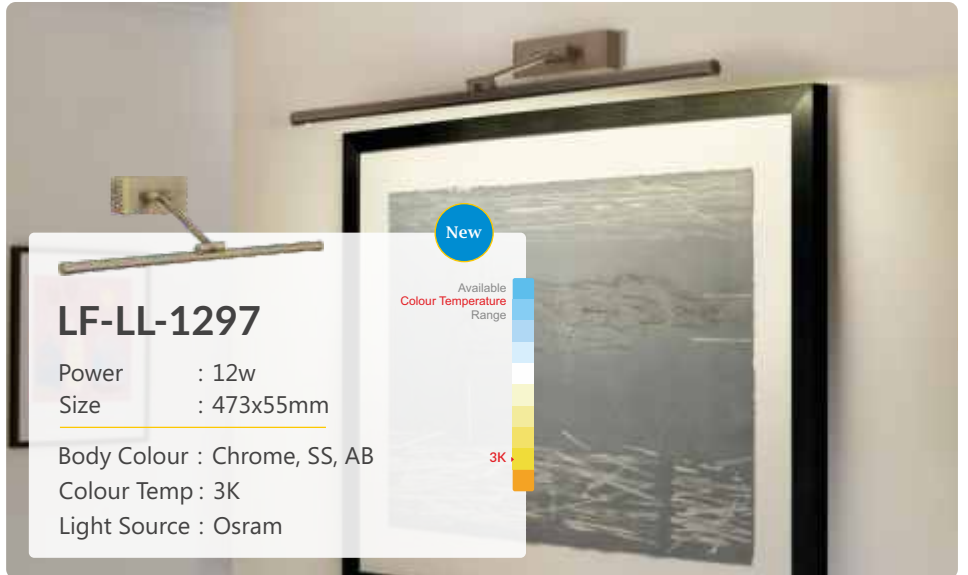

**PICTURE LIGHTS**

New

**LF-LL-1298**

Power : 22w  
Size : 550x50x172mm

Body Colour : Chrome  
Colour Temp : 3K  
Light Source : Osram

New

**LF-LL-1297**

Power : 12w  
Size : 473x55mm