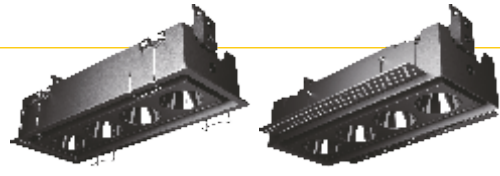

## LF-LL-2933 / 2935 Trim/Trimless

Power : 2x3w  
 Size : 112x79x72mm/102x109x72mm  
 Cutout : Ø103x70mm/103x74mm

Body Colour : White/Black    Module : White/Black  
 Light Source : Bridgelux  
 Colour Temp : 3K/4k  
 Reflector : Black,White  
                   Black Chrome