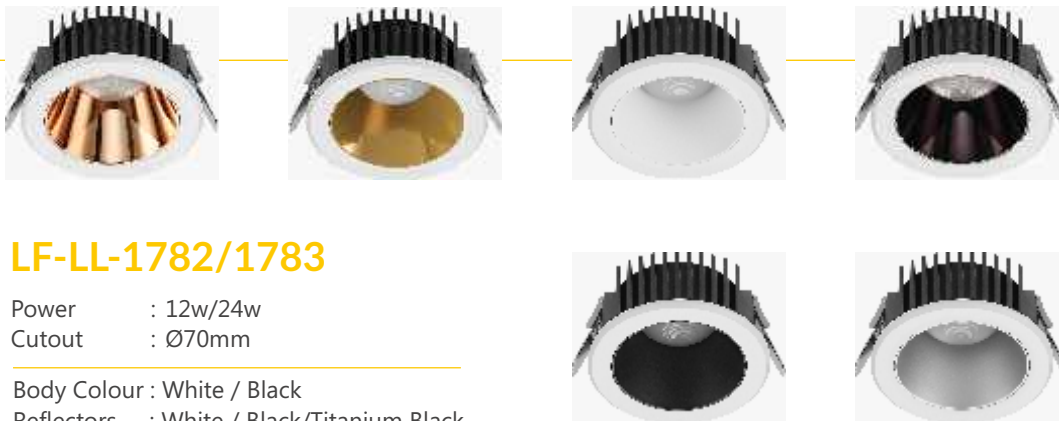

## LF-LL-1780/1781

Power : 7w/12w  
Cutout : Ø65mm

Body Colour : White / Black  
Reflectors : White / Black/Titanium  
Rosegold / Gold

Light Source : Cree  
Colour Temp : 3K/4k  
Beam Angle : 30°

Type : Tiltable