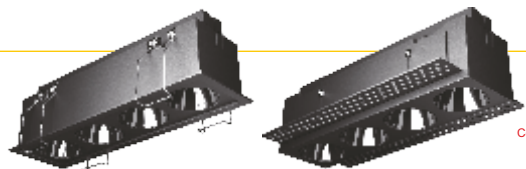

## LF-LL-2923 / 2925 Trim/Trimless

Power : 2x3w  
Size : 96x54x55mm/80x85x50mm  
Cutout : Ø88x46mm/88x50mm

Body Colour : White/Black    Module : White/Black  
Light Source : Bridgelux  
Colour Temp : 3K/4k  
Reflector : Black, White  
Black Chrome