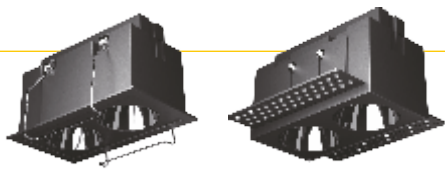

LF-LL-1218

Power : 3w
Cutout : Ø36x36mm

Body Colour : White/Black
Light Source : Osram
Colour Temp : 3K/4k
Beam Angle : 30°

LF-LL-1219

Power : 6w
Cutout : Ø36x65mm

Body Colour : White/Black
Light Source : Osram
Colour Temp : 3K/4k
Beam Angle : 30°

LF-LL-1220

Power : 12w
Cutout : Ø36x140mm

Body Colour : White/Black
Light Source : Osram
Colour Temp : 3K/4k
Beam Angle : 30°

LF-LL-1221

Power : 24w
Cutout : Ø36x273mm

Body Colour : White/Black
Light Source : Osram
Colour Temp : 3K/4k
Beam Angle : 30°

LF-LL-1488

Power : 2.1w SMD
Body Colour : White/Black
Light Source : Bridgelux
Colour Temp : 3K/4k
Beam Angle : 90°
Cutout : Ø83x30mm

LF-LL-1489

Power : 4.2w SMD
Body Colour : White/Black
Light Source : Bridgelux
Colour Temp : 3K/4k
Beam Angle : 90°
Ø151x30mm

FRONT MAINTENANCE LINEAR SERIES

New

LF-LL-2923 / 2925 Trim/Trimless

Power : 2x3w
Size : 96x54x55mm/80x85x50mm
Cutout : Ø88x46mm/88x50mm

Body Colour : White/Black   Module : White/Black
Light Source : Bridgelux
Colour Temp : 3K/4k
Reflector : Black, White
Black Chrome

New

LF-LL-2924 / 2926 Trim/Trimless

Power : 4x3w
Size : 178x54x55mm/160x85x55mm
Cutout : Ø170x46mm/170x50mm

Body Colour : Black/White   Module : White/Black
Light Source : Bridgelux
Colour Temp : 3K/4k
Reflector : Black, White
Black Chrome