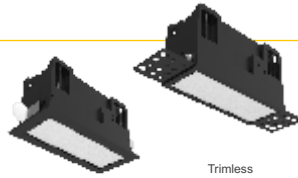

LF-LL-1488

Power : 2.1w SMD
Body Colour : White/Black
Light Source : Bridgelux
Colour Temp : 3K/4k
Beam Angle : 90°
Cutout : Ø83x30mm